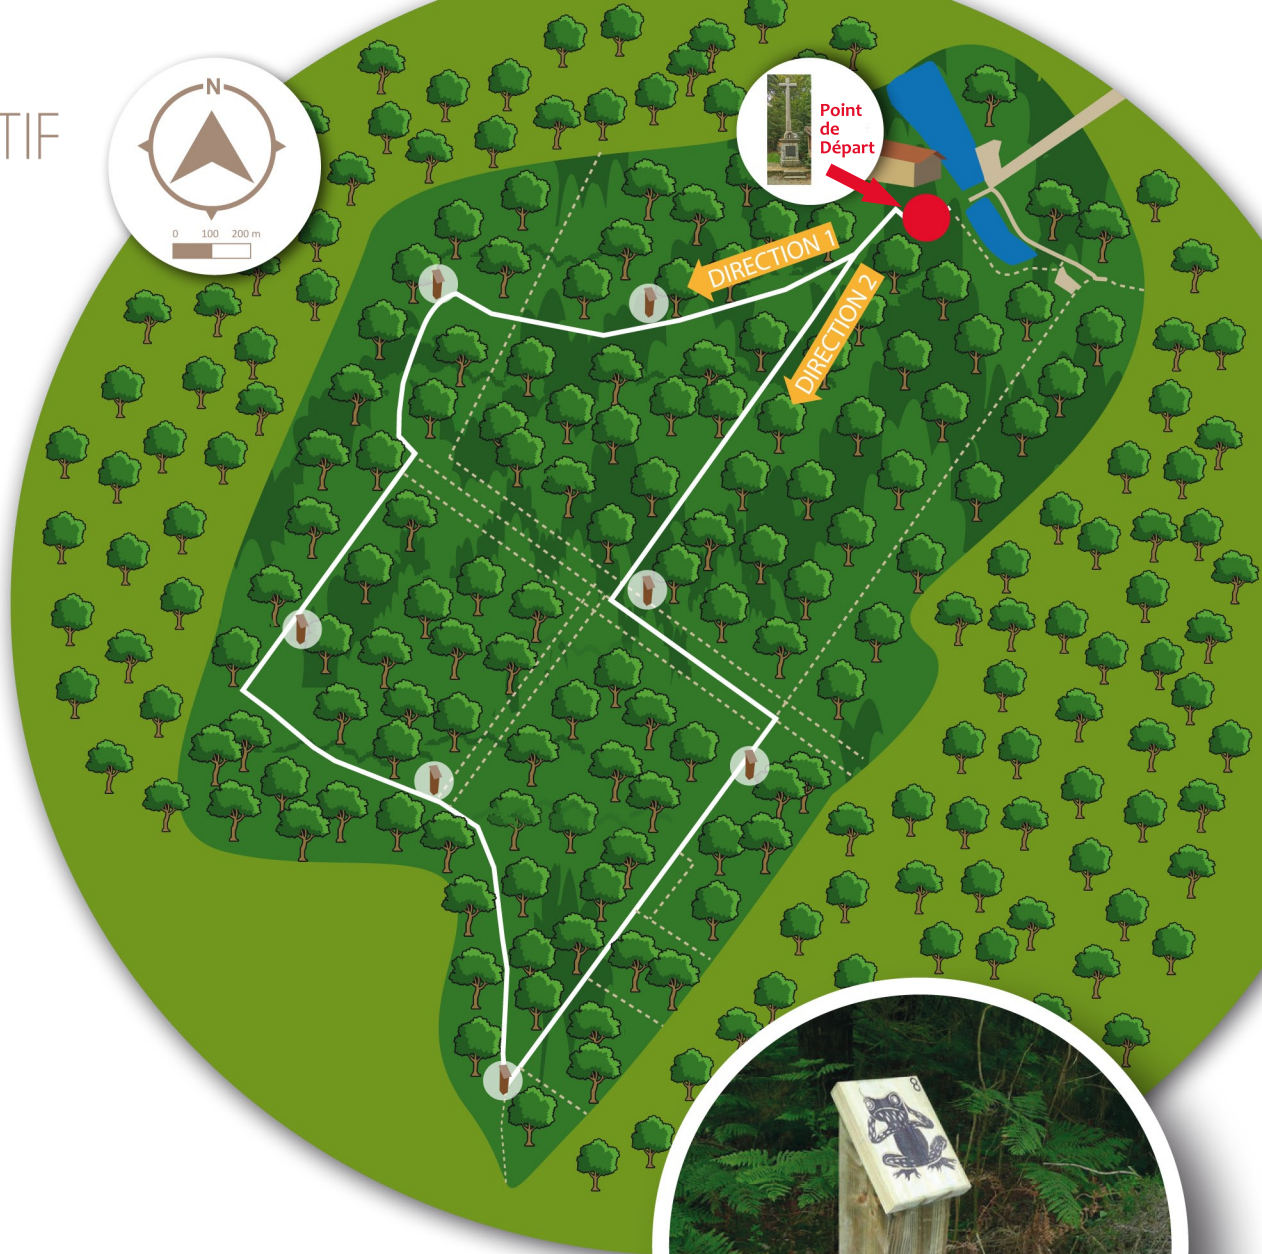

TÉLÉCHARGEMENT DE L'APPLICATION

MISSION EN FORÊT DE GRASLA

PAYS
SAINT-FULGENT
LES ESSARTS

MISSION
EN FORÊT DE GRASLA

Le sentier de randonnée interactif en forêt de Grasla est téléchargeable gratuitement sur votre smartphone ou votre tablette (munie(e) d'une puce GPS) sur l'application «Piste&Trésor».

Il a été conçu par la Communauté de communes du Pays de Saint-Fulgent - Les Essarts.

PAYS
SAINT-FULGENT
LES ESSARTS

SENTIER DE
RANDONNÉE
INTERACTIF

SENTIER DE RANDONNÉE INTERACTIF

1

Téléchargez sur votre smartphone
ou votre tablette l'application

PT
Piste & Trésor

2

Choisissez le jeu «Mission en forêt de Grasla»

3

Choisissez la direction souhaitée pour
effectuer le circuit (2 heures environ)

4

Suivez les instructions et répondez
au mini-jeu pour retrouver des totems
(poteaux en bois avec un animal gravé) qui sont
cachés à quelques mètres du sentier principal.

*Pour s'amuser encore plus et montrer à vos amis vos performances,
photographiez-vous à chaque étape*